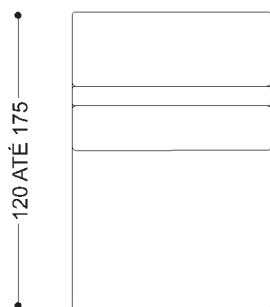

## Módulo com braço – Fixo ou Retrátil

86/96/111/106/  
116/120/126/136

## Módulo sem Braço – Fixo ou Retrátil

80/90/100/  
105/110/120

SOFÁ  
TOLEDO

**BRETON**