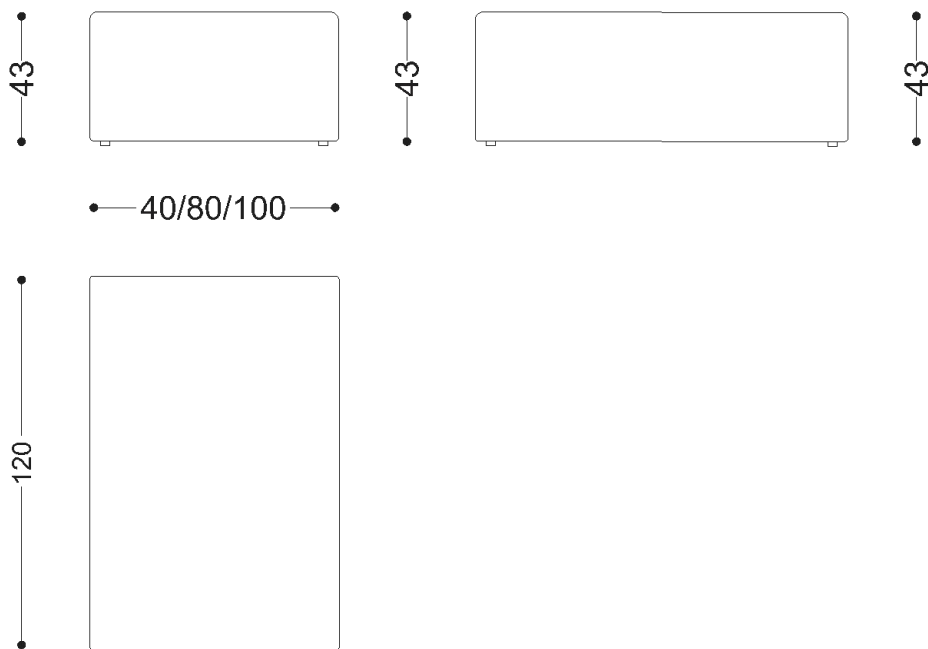

Puff Central