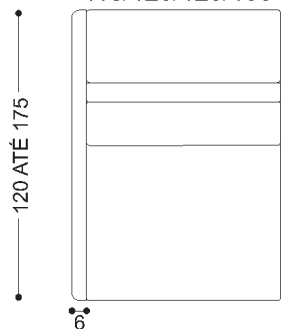

**BRETON**

**SOFÁ  
TOLEDO**

COLEÇÃO ESPANHA

O Sofá Toledo é uma peça muito versátil e que se encaixa em todos os projetos. Com desenho leve e refinado, se torna um retrátil e reclinável muito elegante.

A ampla modularidade do produto contribui com a versatilidade do desenho, já que possui: Módulos e chaises com braço e sem braço, fixos ou retráteis; canto; opções de puff; modulo com terminação em puff e até diferentes opções de costuras e mesclas de tecido ou couro.

## Módulo com braço – Fixo ou Retrátil

86/96/111/106/  
116/120/126/136

## Módulo sem Braço – Fixo ou Retrátil

80/90/100/  
105/110/120

SOFÁ  
TOLEDO

**BRETON**