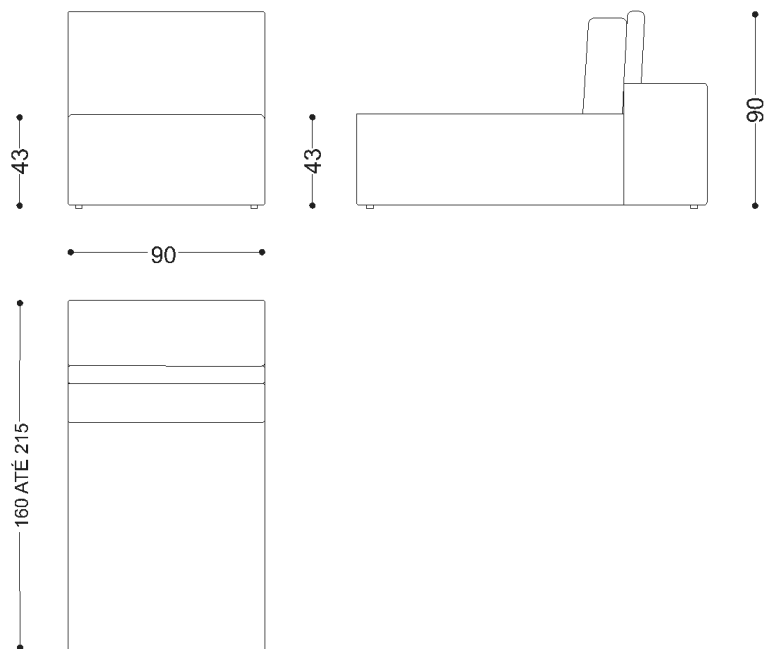

Chaise sem braço – Fixo ou Retrátil