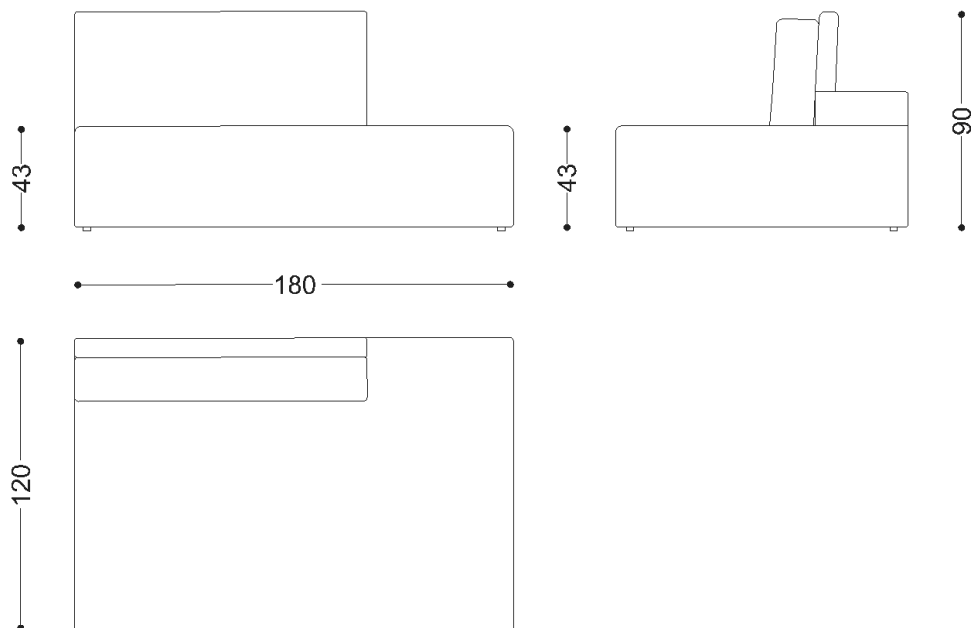

Módulo
Terminal