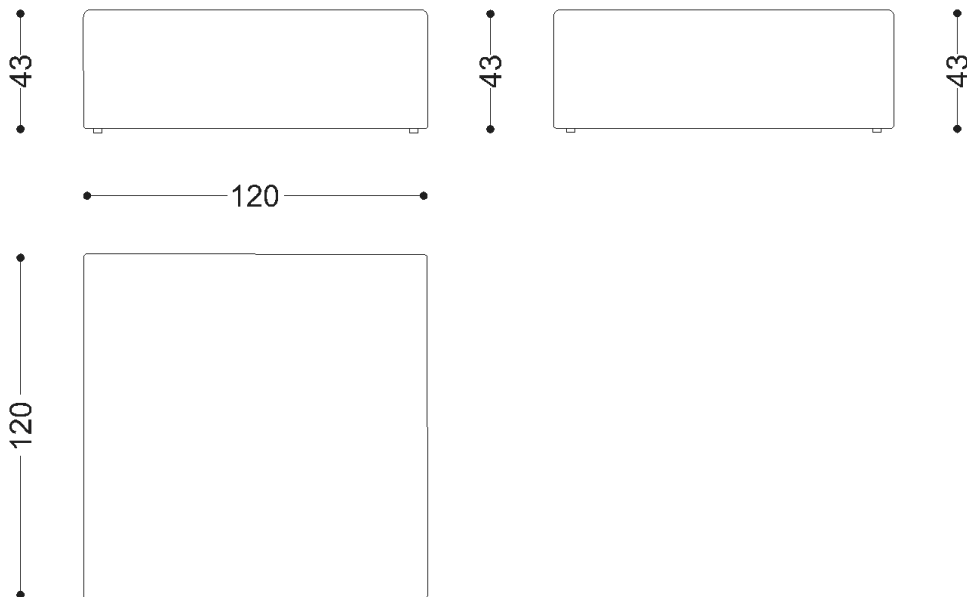

Puff Central

Puff Canto

SOFA
TOLEDO

BRETON