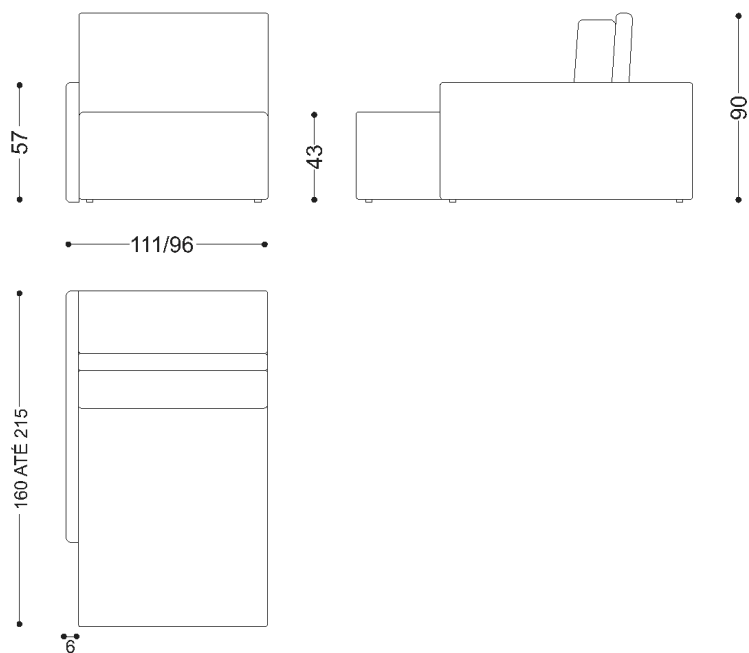

Chaise com braço – Fixo ou Retrátil