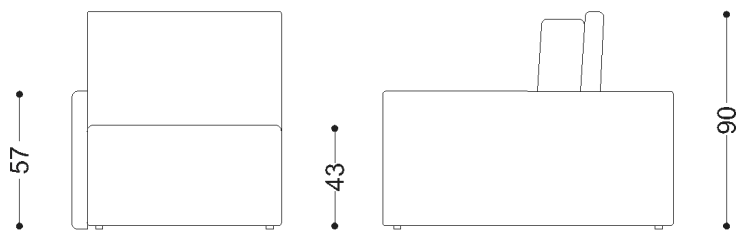

**BRETON**

**SOFÁ  
TOLEDO**

COLEÇÃO ESPANHA

O Sofá Toledo é uma peça muito versátil e que se encaixa em todos os projetos. Com desenho leve e refinado, se torna um retrátil e reclinável muito elegante.

A ampla modularidade do produto contribui com a versatilidade do desenho, já que possui: Módulos e chaises com braço e sem braço, fixos ou retráteis; canto; opções de puff; modulo com terminação em puff e até diferentes opções de costuras e mesclas de tecido ou couro.

## Módulo com braço – Fixo ou Retrátil

86/96/111/106/  
116/120/126/136

## Módulo sem Braço – Fixo ou Retrátil

80/90/100/  
105/110/120

SOFÁ  
TOLEDO

**BRETON**